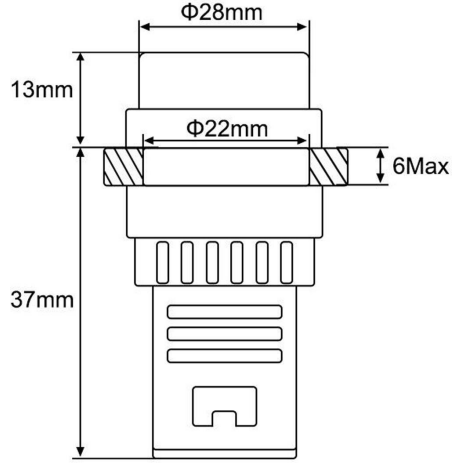

ÜRÜN VERİ SAYFASI

22mm ÇAP LED SİNYAL

TANIM

Ürün yelpazesi, kurulum kolaylığı ve ışıkları bir diziye papatya zinciri oluşturma yeteneği için tel koruyuculu vidalı terminaler kullanır. Farklı ortamlarda kolay uygulama için çeşitli renklerde ışık difüzyonu sunar.

ÜRÜN VERİ SAYFASI

22mm ÇAP LED SİNYAL

BÖLÜMLER VE BOYUTLAR

ÜRÜN KODU	ÇAP (mm)	AÇIKLAMA	RENK
22 - S	22	Led Sinyal 220V AC-DC	Sarı